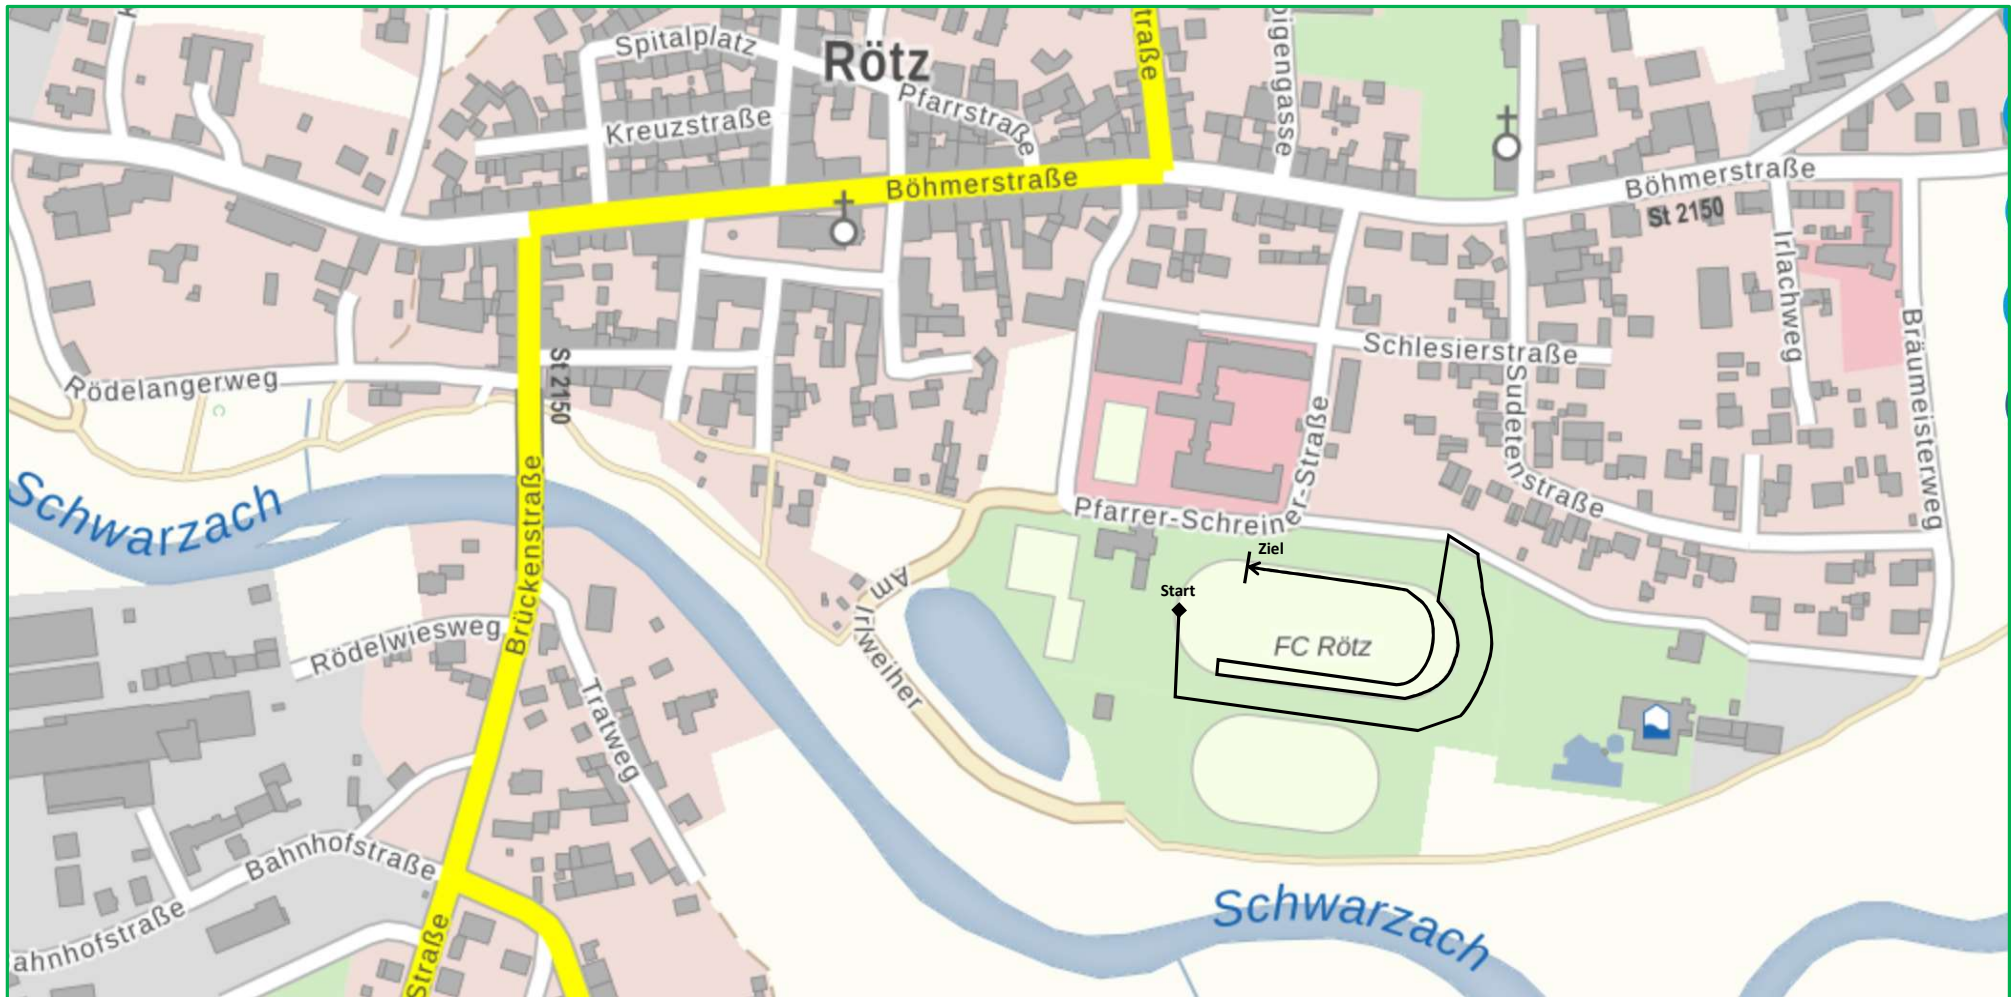

Runde A

500 m U6 - U7

Runde B
1000 m U8 - U11
2000 m U12 - U15

Runde C

5000 m Hobbylauf

Laufstrecke Berglauf Blau 8,4 km / Rot 6,5 km