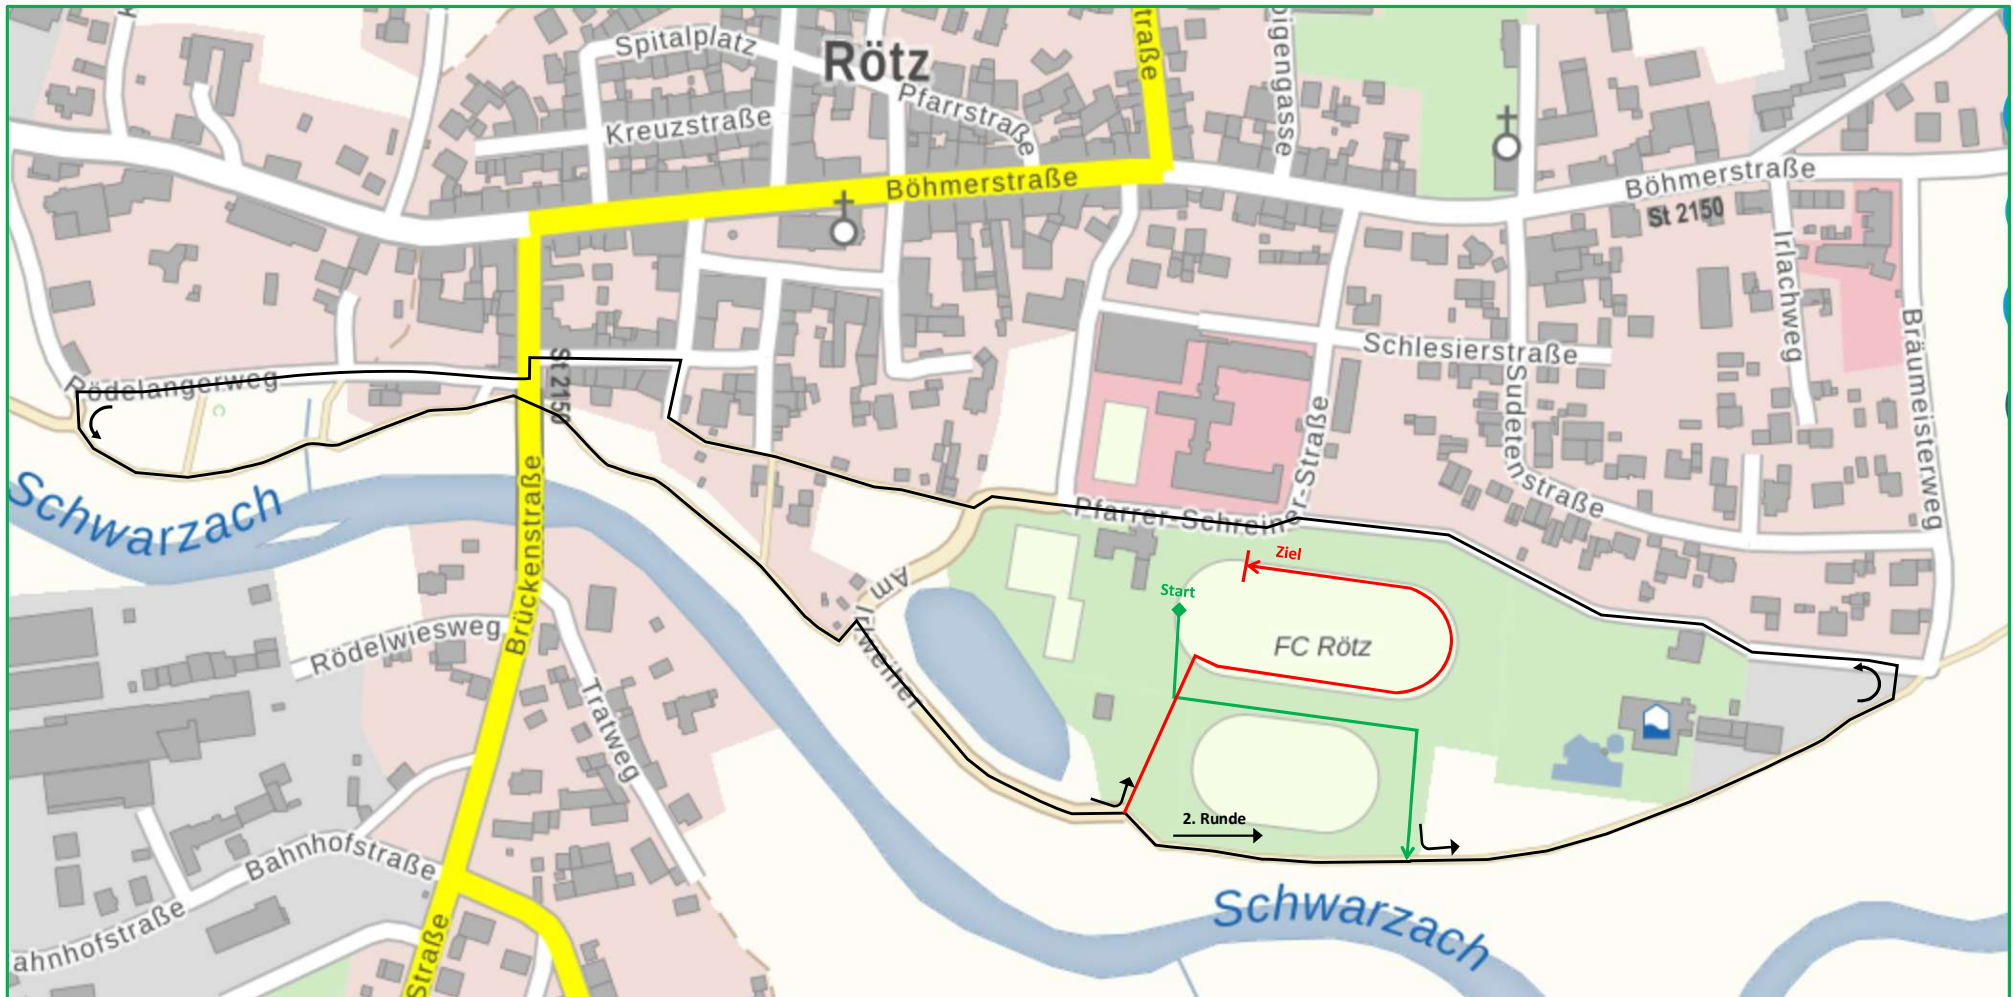

Runde A

500 m U6 - U7

Runde B
1000 m U8 - U11
2000 m U12 - U15

Runde C

5000 m Hobbylauf

Laufstrecke Berglauf Blau 8,4 km / Rot 6,5 km