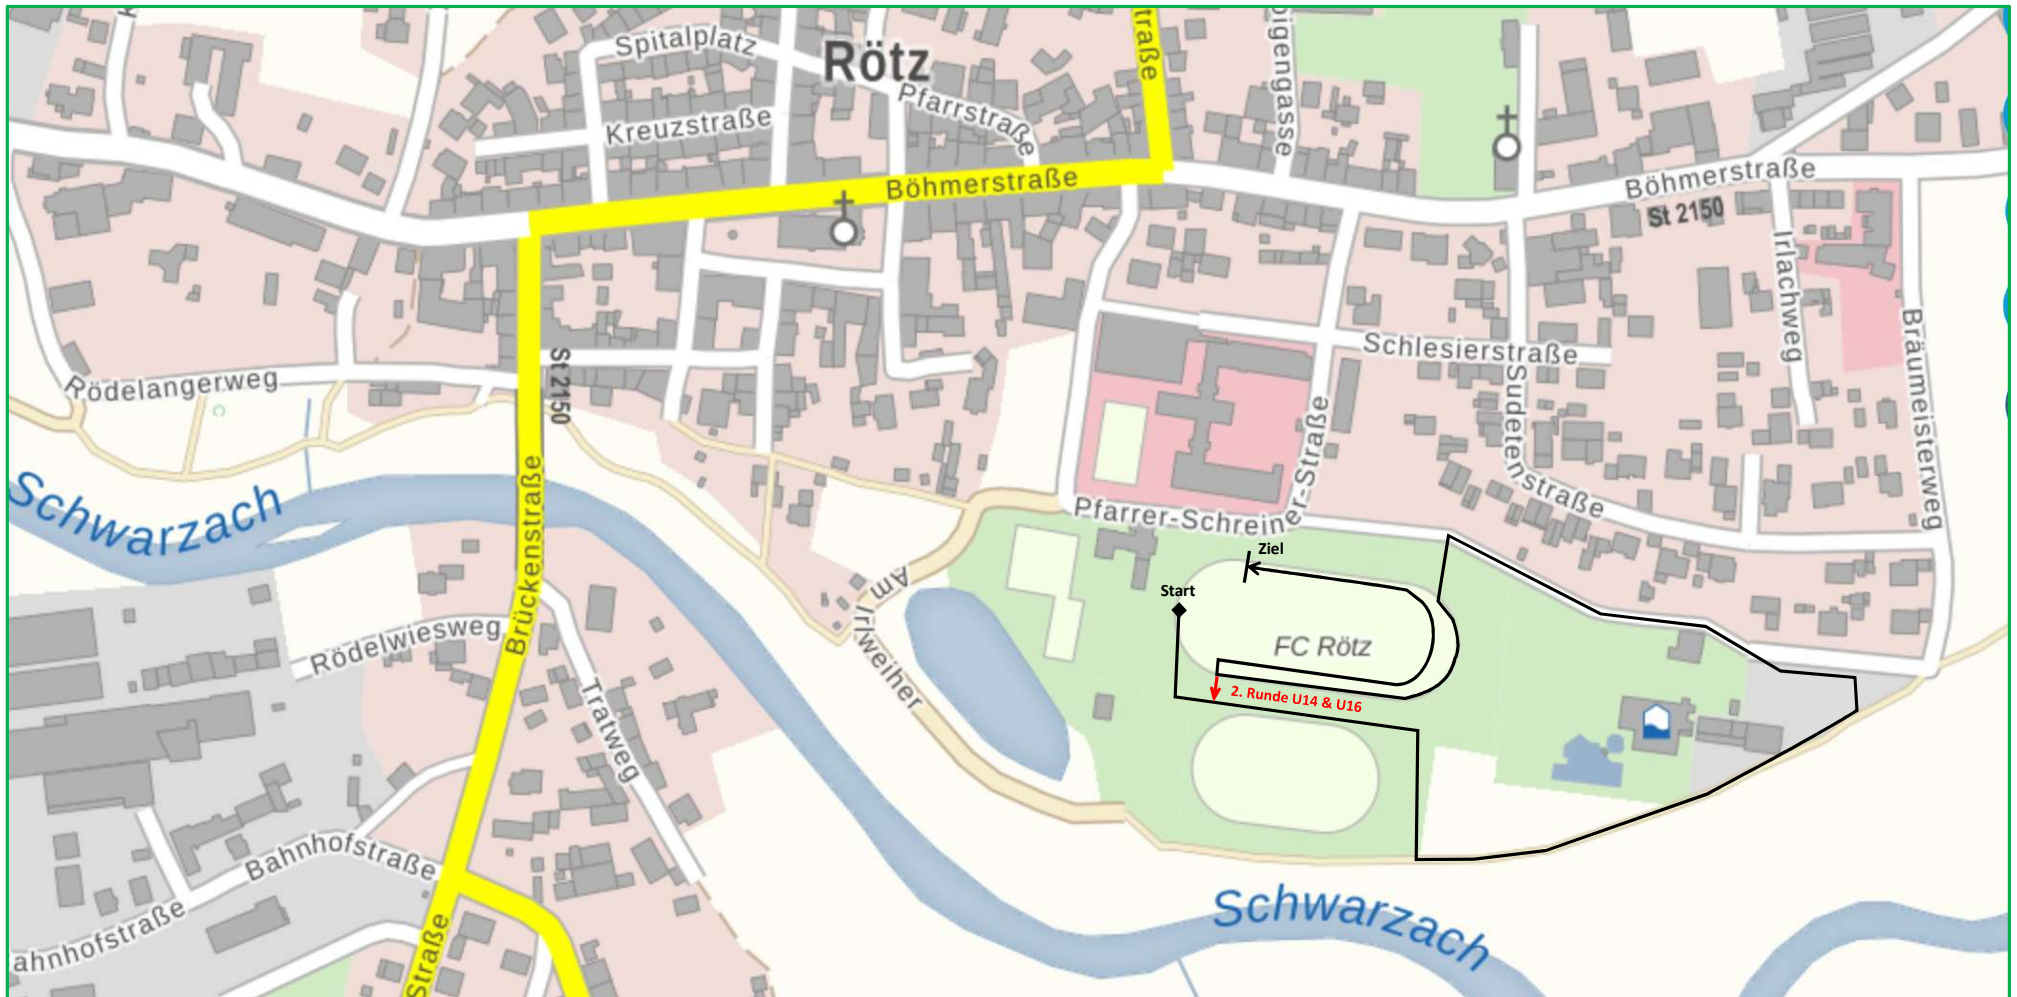

Runde A

500 m U6 - U7

Runde B
1000 m U8 - U11
2000 m U12 - U15

Runde C

5000 m Hobbylauf

Laufstrecke Berglauf Blau 8,4 km / Rot 6,5 km